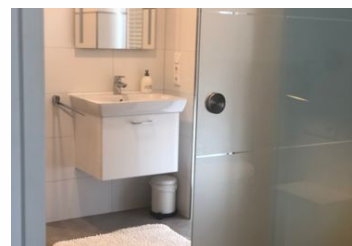

Sanfte Wooge